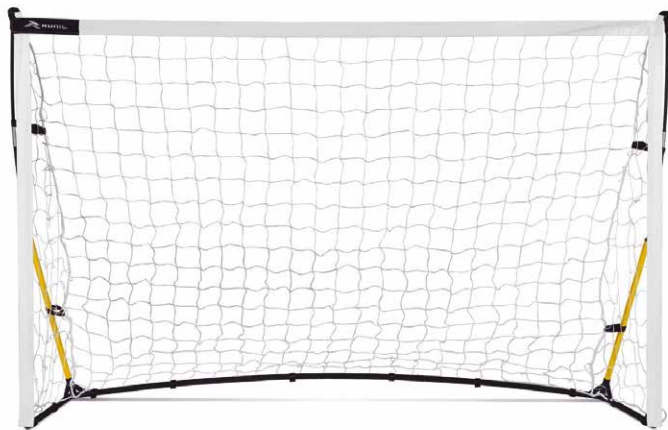

PORTERÍA PLEGABLE

REF RSG064 **TAMAÑO** 6' X 4' - 1.82 x 1.22 m

REF RSG085 **TAMAÑO** 8' X 5' - 2.43 x 1.5 m

REF RSG126 **TAMAÑO** 12' X 6' - 3.65 x 1.82 m

SE MONTA Y SE DESMONTA EN MENOS DE 2 MINUTOS. DISEÑO ULTRALIGERO PARA ENTRENAMIENTO DE ALTA INTENSIDAD EQUIPADO CON UNA FUERTE RED DE 2 CAPAS CUBIERTA DE LONA Y TUBO DE FÁCIL CONEXIÓN CON CIERRE A UN CLIC.