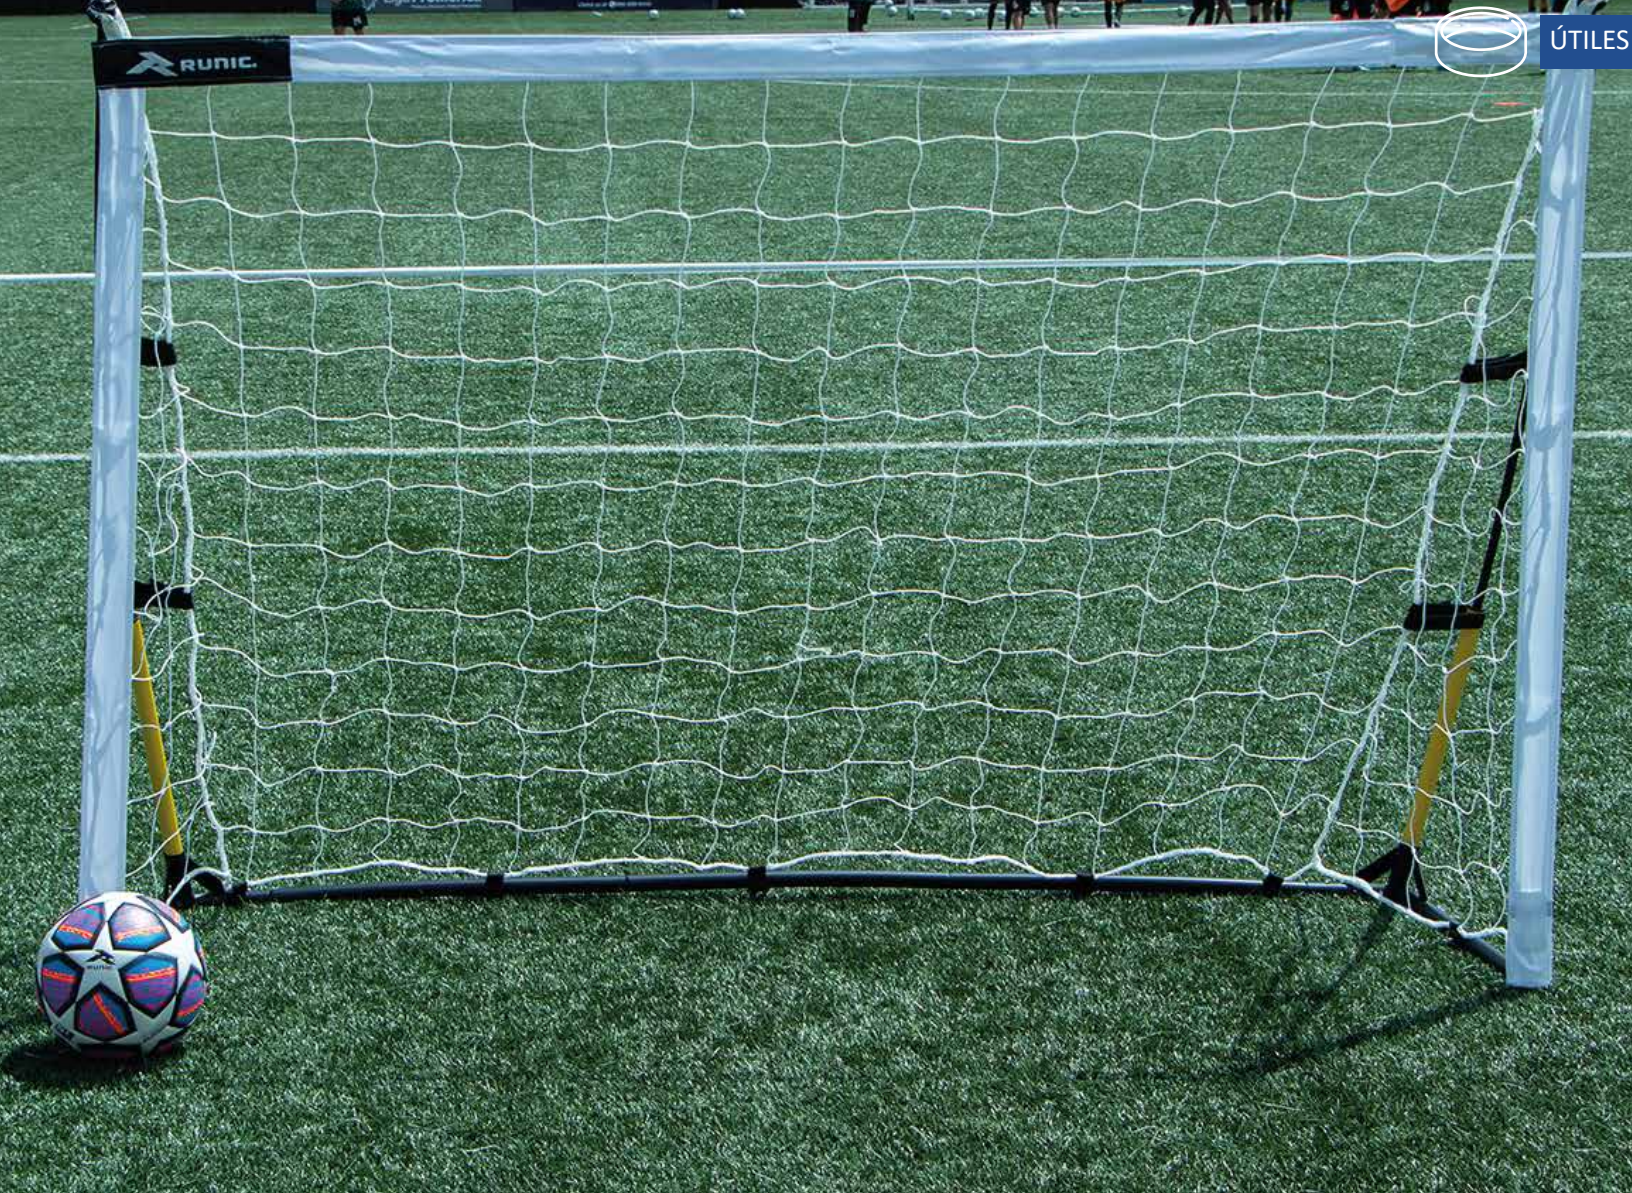

PORTERÍA PLEGABLE

REF RSG064 **TAMAÑO** 6' X 4' - 1.82 x 1.22 m

REF RSG085 **TAMAÑO** 8' X 5' - 2.43 x 1.5 m

REF RSG126 **TAMAÑO** 12' X 6' - 3.65 x 1.82 m

SE MONTA Y SE DESMONTA EN MENOS DE 2 MINUTOS. DISEÑO ULTRALIGERO PARA ENTRENAMIENTO DE ALTA INTENSIDAD EQUIPADO CON UNA FUERTE RED DE 2 CAPAS CUBIERTA DE LONA Y TUBO DE FÁCIL CONEXIÓN CON CIERRE A UN CLIC.