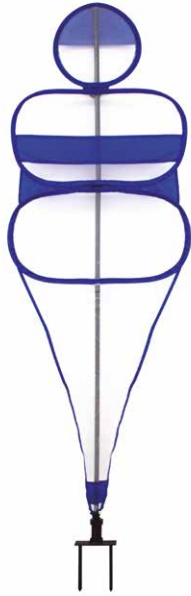

DEFENSA PARA FÚTBOL

REF RFKW165

MEDIDAS 160 X 2.5 CM

MATERIAL METAL

INDIVIDUAL