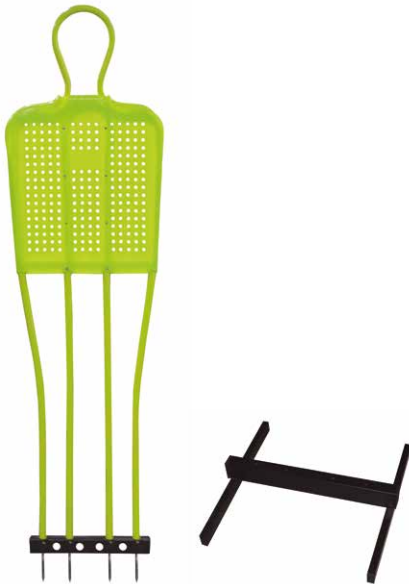

DEFENSA PARA FÚTBOL

REF FKW04

REF FKW04-BASE

MEDIDAS 180 X 51 CM

MATERIAL PLASTICO

INDIVIDUAL

POSTE DE AGILIDAD CON BASE

REF RM12291

MEDIDAS 160 X 2.5 CM

INDIVIDUAL