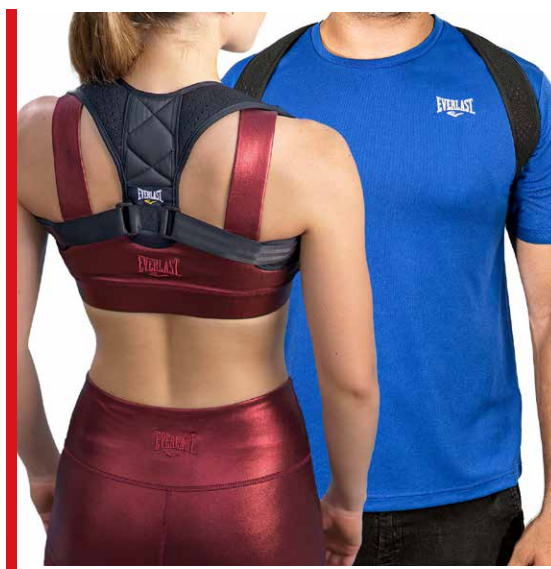

PRODUCTOS

NUEVOS JUNIO 2022

TIRAS CORRECTORAS DE POSICION DE ESPALDA

SKU: EVBP2W002 **COLOR:** Negro **TALLAS:** S/M

El corrector de postura ajustable ayuda a mejorar su postura.
Hecho de un material ligero y transpirable.
Este soporte tiene un diseño discreto y delgado que funciona debajo de la ropa.

MEDIA BOLA PARA BALANCE

SKU: EVBB2B103 **COLOR:** Negro

Media bola para equilibrio o yoga.
Antideslizante para entrenar en casa o espacios abierto.
Con correas laterales para ejercicios básicos de brazos y hombros
Diámetro: 60 cms

GUANTE DE PESAS RUNIC

SKU: WGKR772 COLOR: Negro TALLAS: S / M / L / XL

PORTA BOTELLAS CAP. 8 UNID.

SKU: J2CB875 **COLOR:** Azul

MEDIAS DE COMPRESIÓN C.R.E.C SYSTEM

SKU: 860-001 **COLOR:** Negro **TALLAS:** L

SKU: 860-002 **COLOR:** Rojo **TALLAS:** M / L

Favorecen el retorno sanguíneo y la oxigenación de la sangre y en consecuencia aumenta el rendimiento del deportista. Además, tienen otros beneficios como reducir la vibración del músculo, evitar rozaduras y prevenir el movimiento lateral de los gemelos. Están fabricadas en nylon y lycra con costura de última tecnología. C.R.E.C SYSTEM (Conjunto de Recuperación de Energía Corporal)